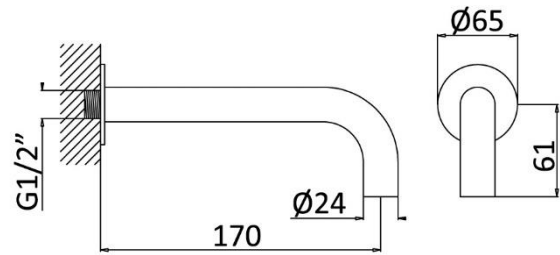

Produto | Product

Bica de banheira, montagem à parede - X-Alpha | Bath wall spout - X-Alpha

186 640 OIS

IMAGEM* | IMAGE*

DESENHO DIMENSIONAL | DIMENSIONAL DRAWING

ESPECIFICAÇÕES | SPECIFICATIONS

- Bica de banheira, montagem à parede - X-Alpha;
- Cartucho de discos cerâmicos BRUMA SmoothBreeze®;
- Tecnologia para menor consumo de água BRUMA AirEcoDrop®;
- Sistema anticalcário BRUMA ConfortClean®.

- Bath wall spout - X-Alpha;
- BRUMA SmoothBreeze® Ceramic cartridge;
- Water-saving technology BRUMA EcoDrop®;
- Anti-limescale system BRUMA ConfortClean®.

DIAGRAMA CAUDAL | FLOW DIAGRAM

INSTRUÇÕES DE MANUTENÇÃO | MAINTENANCE INSTRUCTIONS