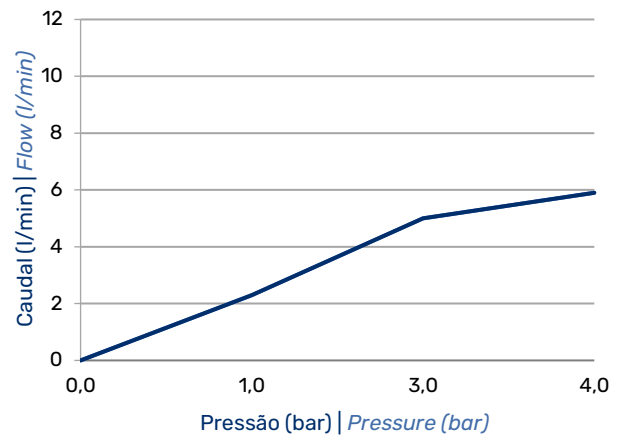

Produto | Product

Bica de banheira, montagem à parede - X-Alpha | Bath wall spout - X-Alpha

186 640 OIS

IMAGEM* | IMAGE*

DESENHO DIMENSIONAL | DIMENSIONAL DRAWING

ESPECIFICAÇÕES | SPECIFICATIONS

- Bica de banheira, montagem à parede - X-Alpha;
- Cartucho de discos cerâmicos BRUMA SmoothBreeze®;
- Tecnologia para menor consumo de água BRUMA AirEcoDrop®;
- Sistema anticalcário BRUMA ConfortClean®.

- Bath wall spout - X-Alpha;
- BRUMA SmoothBreeze® Ceramic cartridge;
- Water-saving technology BRUMA EcoDrop®;
- Anti-limescale system BRUMA ConfortClean®.

DIAGRAMA CAUDAL | FLOW DIAGRAM

INSTRUÇÕES DE MANUTENÇÃO | MAINTENANCE INSTRUCTIONS