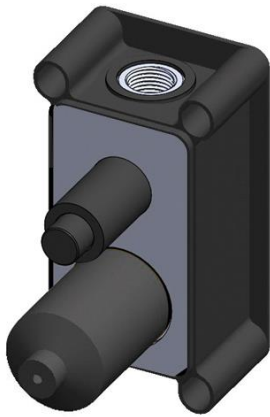

Produto | Product

Sistema embutido de duche chuveiro fixo de tecto Ø250 mm e braço 100 mm e kit de chuveiro mão | *Concealed shower set with Shower head Ø250 mm with ceiling shower arm 100 mm and handshower set*

- *Concealed shower set with Shower head Ø250 mm with ceiling shower arm 100 mm and handshower set;*
- *BRUMA SmoothBreeze® Ceramic cartridge with cold start;*
- *Water-saving technology BRUMA AirEcoDrop®;*
- *Anti-limescale system BRUMA ConfortClean®;*
- *Hand shower - Elo and shower Ø250mm with flow reducer 6 l/min;*
- *With concealed body 200 210 1NO.*

DIAGRAMA CAUDAL | FLOW DIAGRAM

EFICIÊNCIA HÍDRICA | WATER LABEL **A**

INSTRUÇÕES DE MANUTENÇÃO | MAINTENANCE INSTRUCTIONS

Product

Elemento encastrável | *Concealed body*

200 210 1N0

IMAGEM* | *IMAGE**

DESENHO DIMENSIONAL | *DIMENSIONAL DRAWING*

ESPECIFICAÇÕES | *SPECIFICATIONS*

- Elemento encastrável
- Castelos de discos cerâmicos 1/2", 90°
- Inclui parafusos e buchas para fixação

- *Concealed body*
- *Ceramic headparts 1/2" - 90°*
- *Screws and plugs included*