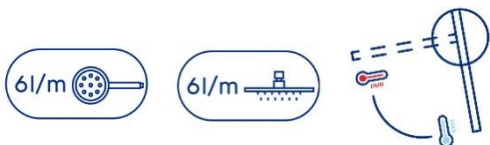

Produto | Product

Sistema embutido de duche chuveiro fixo de tecto Ø250 mm e braço 100 mm e kit de chuveiro mão | *Concealed shower set with Shower head Ø250 mm with ceiling shower arm 100 mm and handshower set*

186 566 1IS

IMAGEM* | IMAGE*

DESENHO DIMENSIONAL | DIMENSIONAL DRAWING

ESPECIFICAÇÕES | SPECIFICATIONS

- Sistema embutido de duche chuveiro fixo de tecto Ø250 mm e braço 100 mm e kit de chuveiro mão;
- Cartucho de discos cerâmicos com cold start BRUMA SmoothBreeze®;
- Tecnologia para menor consumo de água BRUMA AirEcoDrop®;
- Sistema anticalcário BRUMA ConfortClean®;
- Chuveiro de mão - Elo e chuveiro Ø250mm com redutor de caudal 6 l/min;
- Com elemento encastrável 200 210 1NO.

- *Concealed shower set with Shower head Ø250 mm with ceiling shower arm 100 mm and handshower set;*
- *BRUMA SmoothBreeze® Ceramic cartridge with cold start;*
- *Water-saving technology BRUMA AirEcoDrop®;*
- *Anti-limescale system BRUMA ConfortClean®;*
- *Hand shower - Elo and shower Ø250mm with flow reducer 6 l/min;*
- *With concealed body 200 210 1NO.*

DIAGRAMA CAUDAL | FLOW DIAGRAM

EFICIÊNCIA HÍDRICA | WATER LABEL **A**

INSTRUÇÕES DE MANUTENÇÃO | MAINTENANCE INSTRUCTIONS

Product

Elemento encastrável | *Concealed body*

200 210 1N0

IMAGEM* | *IMAGE**

DESENHO DIMENSIONAL | *DIMENSIONAL DRAWING*