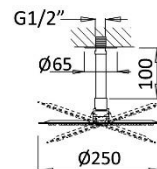

Produto | Product

Sistema embutido de duche chuveiro fixo de tecto Ø250 mm e braço 100 mm e kit de chuveiro mão | *Concealed shower set with Shower head Ø250 mm with ceiling shower arm 100 mm and handshower set*

186 566 1IS

IMAGEM* | IMAGE*

DESENHO DIMENSIONAL | DIMENSIONAL DRAWING

ESPECIFICAÇÕES | SPECIFICATIONS

- Sistema embutido de duche chuveiro fixo de tecto Ø250 mm e braço 100 mm e kit de chuveiro mão;
- Cartucho de discos cerâmicos com cold start BRUMA SmoothBreeze®;
- Tecnologia para menor consumo de água BRUMA AirEcoDrop®;
- Sistema anticalcário BRUMA ConfortClean®;
- Chuveiro de mão - Elo e chuveiro Ø250mm com redutor de caudal 6 l/min;
- Com elemento encastrável 200 210 1NO.

- *Concealed shower set with Shower head Ø250 mm with ceiling shower arm 100 mm and handshower set;*
- *BRUMA SmoothBreeze® Ceramic cartridge with cold start;*
- *Water-saving technology BRUMA AirEcoDrop®;*
- *Anti-limescale system BRUMA ConfortClean®;*
- *Hand shower - Elo and shower Ø250mm with flow reducer 6 l/min;*
- *With concealed body 200 210 1NO.*

DIAGRAMA CAUDAL | FLOW DIAGRAM

EFICIÊNCIA HÍDRICA | WATER LABEL **A**

INSTRUÇÕES DE MANUTENÇÃO | MAINTENANCE INSTRUCTIONS

Product

Elemento encastrável | *Concealed body*

200 210 1N0

IMAGEM* | *IMAGE**

DESENHO DIMENSIONAL | *DIMENSIONAL DRAWING*