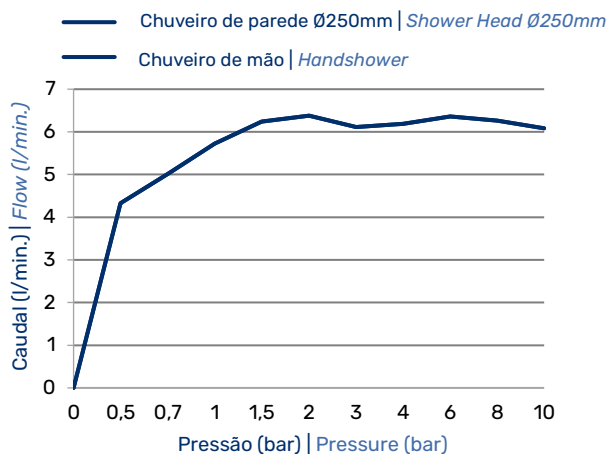

Produto | Product

Sistema embutido de duche chuveiro fixo de tecto Ø250 mm e braço 100 mm e kit de chuveiro mão | *Concealed shower set with Shower head Ø250 mm with ceiling shower arm 100 mm and handshower set*

186 566 1IS

IMAGEM* | IMAGE*

DESENHO DIMENSIONAL | DIMENSIONAL DRAWING

ESPECIFICAÇÕES | SPECIFICATIONS

- Sistema embutido de duche chuveiro fixo de tecto Ø250 mm e braço 100 mm e kit de chuveiro mão;
- Cartucho de discos cerâmicos com cold start BRUMA SmoothBreeze®;
- Tecnologia para menor consumo de água BRUMA AirEcoDrop®;
- Sistema anticalcário BRUMA ConfortClean®;
- Chuveiro de mão - Elo e chuveiro Ø250mm com redutor de caudal 6 l/min;
- Com elemento encastrável 200 210 1NO.

- *Concealed shower set with Shower head Ø250 mm with ceiling shower arm 100 mm and handshower set;*
- *BRUMA SmoothBreeze® Ceramic cartridge with cold start;*
- *Water-saving technology BRUMA AirEcoDrop®;*
- *Anti-limescale system BRUMA ConfortClean®;*
- *Hand shower - Elo and shower Ø250mm with flow reducer 6 l/min;*
- *With concealed body 200 210 1NO.*

DIAGRAMA CAUDAL | FLOW DIAGRAM

EFICIÊNCIA HÍDRICA | WATER LABEL **A**

INSTRUÇÕES DE MANUTENÇÃO | MAINTENANCE INSTRUCTIONS

Product

Elemento encastrável | *Concealed body*

200 210 1N0

IMAGEM* | *IMAGE**

DESENHO DIMENSIONAL | *DIMENSIONAL DRAWING*