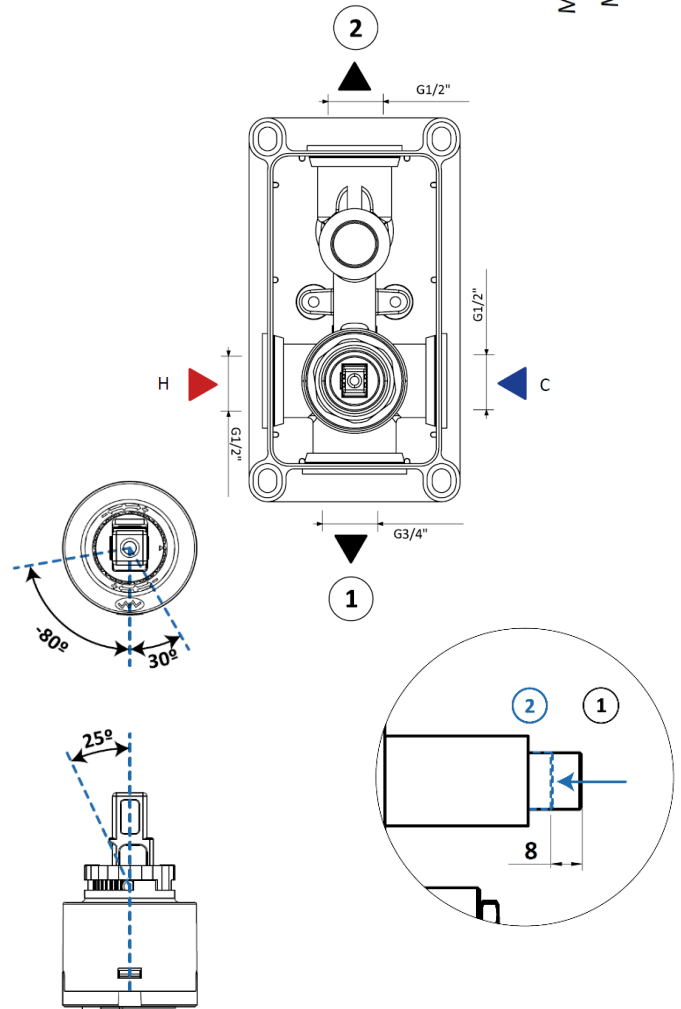

Produto | Product

Sistema embutido de duche chuveiro fixo de tecto Ø250 mm e braço 100 mm e kit de chuveiro mão | *Concealed shower set with Shower head Ø250 mm with ceiling shower arm 100 mm and handshower set*

DIAGRAMA CAUDAL | FLOW DIAGRAM

EFICIÊNCIA HÍDRICA | WATER LABEL **A**

INSTRUÇÕES DE MANUTENÇÃO | MAINTENANCE INSTRUCTIONS

Product

Elemento encastrável | *Concealed body*

200 210 1N0

IMAGEM* | *IMAGE**

DESENHO DIMENSIONAL | *DIMENSIONAL DRAWING*

ESPECIFICAÇÕES | *SPECIFICATIONS*

- Elemento encastrável
- Castelos de discos cerâmicos 1/2", 90°
- Inclui parafusos e buchas para fixação

- *Concealed body*
- *Ceramic headparts 1/2" - 90°*
- *Screws and plugs included*

DIAGRAMA CAUDAL | *FLOW DIAGRAM*

- Caudais a 3 bar:
- Saída 1 (sem restrição): 12,2 l/min
 - Saída 2 (sem restrição): 11,5 l/min

- Flow rate at 3 bar:
- Outlet 1 (without restrictor): 12,2 l/min
 - Outlet 2 (without restrictor): 11,5 l/min