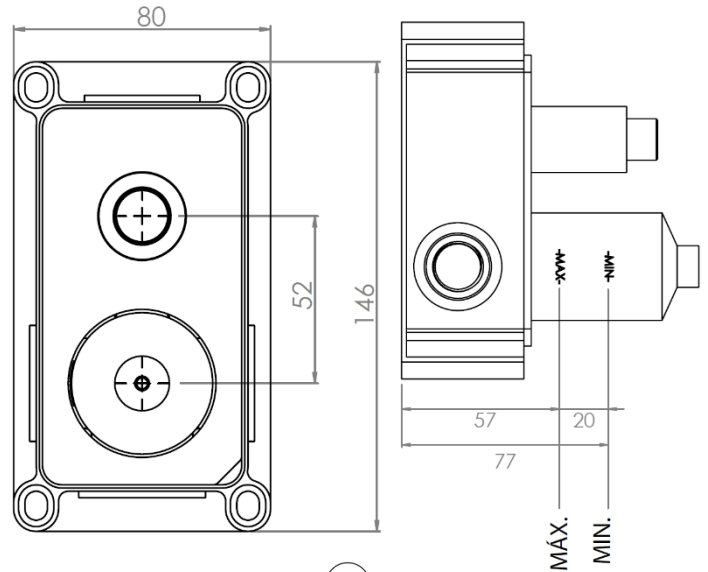

Produto | Product

Sistema embutido de duche chuveiro fixo de tecto Ø250 mm e braço 100 mm e kit de chuveiro mão | *Concealed shower set with Shower head Ø250 mm with ceiling shower arm 100 mm and handshower set*

- *Concealed shower set with Shower head Ø250 mm with ceiling shower arm 100 mm and handshower set;*
- *BRUMA SmoothBreeze® Ceramic cartridge with cold start;*
- *Water-saving technology BRUMA AirEcoDrop®;*
- *Anti-limescale system BRUMA ConfortClean®;*
- *Hand shower - Elo and shower Ø250mm with flow reducer 6 l/min;*
- *With concealed body 200 210 1NO.*

DIAGRAMA CAUDAL | FLOW DIAGRAM

EFICIÊNCIA HÍDRICA | WATER LABEL **A**

INSTRUÇÕES DE MANUTENÇÃO | MAINTENANCE INSTRUCTIONS

Product

Elemento encastrável | *Concealed body*

200 210 1N0

IMAGEM* | *IMAGE**

DESENHO DIMENSIONAL | *DIMENSIONAL DRAWING*

ESPECIFICAÇÕES | *SPECIFICATIONS*

- Elemento encastrável
- Castelos de discos cerâmicos 1/2", 90°
- Inclui parafusos e buchas para fixação

- *Concealed body*
- *Ceramic headparts 1/2" - 90°*
- *Screws and plugs included*