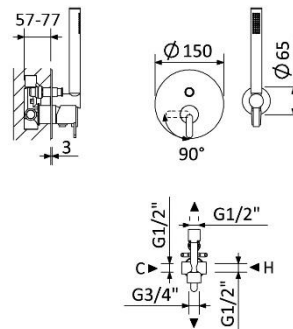

Produto | Product

Sistema embutido de duche chuveiro fixo de tecto Ø250 mm e braço 100 mm e kit de chuveiro mão | *Concealed shower set with Shower head Ø250 mm with ceiling shower arm 100 mm and handshower set*

186 566 1IS

IMAGEM* | IMAGE*

DESENHO DIMENSIONAL | DIMENSIONAL DRAWING

ESPECIFICAÇÕES | SPECIFICATIONS

- Sistema embutido de duche chuveiro fixo de tecto Ø250 mm e braço 100 mm e kit de chuveiro mão;
- Cartucho de discos cerâmicos com cold start BRUMA SmoothBreeze®;
- Tecnologia para menor consumo de água BRUMA AirEcoDrop®;
- Sistema anticalcário BRUMA ConfortClean®;
- Chuveiro de mão - Elo e chuveiro Ø250mm com redutor de caudal 6 l/min;
- Com elemento encastrável 200 210 1NO.

- *Concealed shower set with Shower head Ø250 mm with ceiling shower arm 100 mm and handshower set;*
- *BRUMA SmoothBreeze® Ceramic cartridge with cold start;*
- *Water-saving technology BRUMA AirEcoDrop®;*
- *Anti-limescale system BRUMA ConfortClean®;*
- *Hand shower - Elo and shower Ø250mm with flow reducer 6 l/min;*
- *With concealed body 200 210 1NO.*

DIAGRAMA CAUDAL | FLOW DIAGRAM

EFICIÊNCIA HÍDRICA | WATER LABEL **A**

INSTRUÇÕES DE MANUTENÇÃO | MAINTENANCE INSTRUCTIONS

Product

Elemento encastrável | *Concealed body*

200 210 1N0

IMAGEM* | *IMAGE**

DESENHO DIMENSIONAL | *DIMENSIONAL DRAWING*