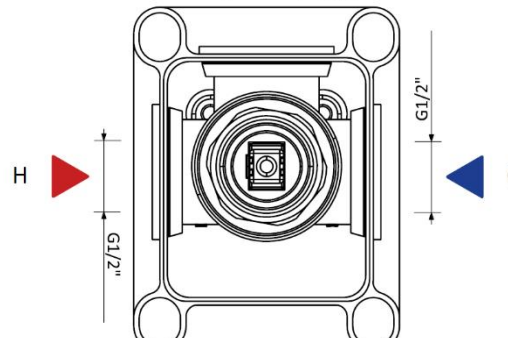

Produto | Product

Sistema embutido de duche com chuveiro fixo de tecto Ø250 mm e braço 100 mm | *Concealed shower set with shower head Ø250 mm with ceiling shower arm 100 mm*

186 561 1IS

IMAGEM* | IMAGE*

- *Concealed shower set with shower head Ø250 mm with ceiling shower arm 100 mm;*
- *BRUMA SmoothBreeze® Ceramic cartridge with cold start;*
- *Water-saving technology BRUMA AirEcoDrop®;*
- *Anti-limescale system BRUMA ConfortClean®;*
- *Shower head Ø250mm with flow reducer 6 l/min;*
- *With concealed body 200 140 1NO.*

DIAGRAMA CAUDAL | FLOW DIAGRAM

EFICIÊNCIA HÍDRICA | WATER LABEL **A**

INSTRUÇÕES DE MANUTENÇÃO | MAINTENANCE INSTRUCTIONS

Product

Elemento encastrável | *Concealed body*

200 140 1N0

IMAGEM* | *IMAGE**

DESENHO DIMENSIONAL | *DIMENSIONAL DRAWING*

1

G1/2"

ESPECIFICAÇÕES | *SPECIFICATIONS*

- Elemento encastrável;
- Castelos de discos cerâmicos 1/2" - 90°;
- Inclui parafusos e buchas para fixação.

- *Concealed body;*
- *Ceramic headparts 1/2" - 90°;*
- *Screws and plugs included.*