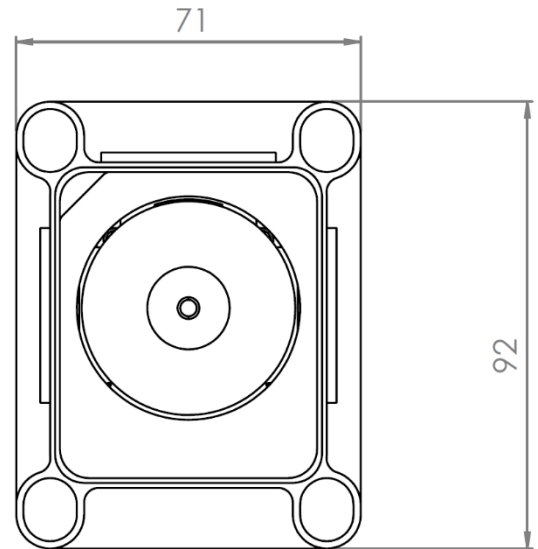

Produto | Product

Sistema embutido de duche com chuveiro fixo de tecto Ø250 mm e braço 100 mm | *Concealed shower set with shower head Ø250 mm with ceiling shower arm 100 mm*

186 561 1IS

IMAGEM* | IMAGE*

- *Concealed shower set with shower head Ø250 mm with ceiling shower arm 100 mm;*
- *BRUMA SmoothBreeze® Ceramic cartridge with cold start;*
- *Water-saving technology BRUMA AirEcoDrop®;*
- *Anti-limescale system BRUMA ConfortClean®;*
- *Shower head Ø250mm with flow reducer 6 l/min;*
- *With concealed body 200 140 1NO.*

DIAGRAMA CAUDAL | FLOW DIAGRAM

EFICIÊNCIA HÍDRICA | WATER LABEL **A**

INSTRUÇÕES DE MANUTENÇÃO | MAINTENANCE INSTRUCTIONS

Product

Elemento encastrável | *Concealed body*

200 140 1N0

IMAGEM* | *IMAGE**

DESENHO DIMENSIONAL | *DIMENSIONAL DRAWING*

1

G1/2"

ESPECIFICAÇÕES | *SPECIFICATIONS*

- Elemento encastrável;
- Castelos de discos cerâmicos 1/2" - 90°;
- Inclui parafusos e buchas para fixação.

- *Concealed body;*
- *Ceramic headparts 1/2" - 90°;*
- *Screws and plugs included.*