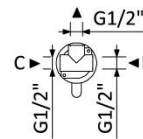

DESENHO DIMENSIONAL | DIMENSIONAL DRAWING

ESPECIFICAÇÕES | SPECIFICATIONS

- Sistema embutido de duche com Chuveiro fixo de tecto Ø250 mm e braço 100 mm;
- Cartucho de discos cerâmicos com cold start BRUMA SmoothBreeze®;
- Tecnologia para menor consumo de água BRUMA AirEcoDrop®;
- Sistema anticalcário BRUMA ConfortClean®;
- Chuveiro de tecto Ø250mm com redutor de caudal 6 l/min;
- Com elemento encastrável 200 140 1NO.

- *Concealed shower set with shower head Ø250 mm with ceiling shower arm 100 mm;*
- *BRUMA SmoothBreeze® Ceramic cartridge with cold start;*
- *Water-saving technology BRUMA AirEcoDrop®;*
- *Anti-limescale system BRUMA ConfortClean®;*
- *Shower head Ø250mm with flow reducer 6 l/min;*
- *With concealed body 200 140 1NO.*

DIAGRAMA CAUDAL | FLOW DIAGRAM

EFICIÊNCIA HÍDRICA | WATER LABEL **A**

INSTRUÇÕES DE MANUTENÇÃO | MAINTENANCE INSTRUCTIONS

Product

Elemento encastrável | *Concealed body*

200 140 1N0

IMAGEM* | *IMAGE**

DESENHO DIMENSIONAL | *DIMENSIONAL DRAWING*

1

G1/2"

ESPECIFICAÇÕES | *SPECIFICATIONS*

- Elemento encastrável;
- Castelos de discos cerâmicos 1/2" - 90°;
- Inclui parafusos e buchas para fixação.

- *Concealed body;*
- *Ceramic headparts 1/2" - 90°;*
- *Screws and plugs included.*