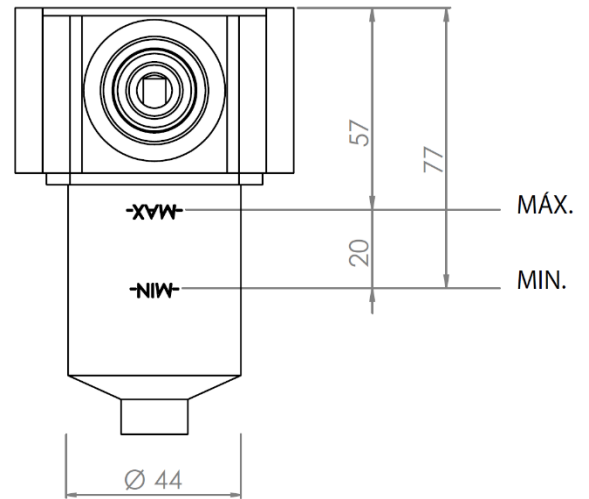

Produto | Product

Sistema embutido de duche com chuveiro fixo de tecto Ø250 mm e braço 100 mm | *Concealed shower set with shower head Ø250 mm with ceiling shower arm 100 mm*

186 561 1IS

IMAGEM* | IMAGE*

- *Concealed shower set with shower head Ø250 mm with ceiling shower arm 100 mm;*
- *BRUMA SmoothBreeze® Ceramic cartridge with cold start;*
- *Water-saving technology BRUMA AirEcoDrop®;*
- *Anti-limescale system BRUMA ConfortClean®;*
- *Shower head Ø250mm with flow reducer 6 l/min;*
- *With concealed body 200 140 1NO.*

DIAGRAMA CAUDAL | FLOW DIAGRAM

EFICIÊNCIA HÍDRICA | WATER LABEL **A**

INSTRUÇÕES DE MANUTENÇÃO | MAINTENANCE INSTRUCTIONS

Product

Elemento encastrável | *Concealed body*

200 140 1N0

IMAGEM* | *IMAGE**

DESENHO DIMENSIONAL | *DIMENSIONAL DRAWING*

1

G1/2"

ESPECIFICAÇÕES | *SPECIFICATIONS*

- Elemento encastrável;
- Castelos de discos cerâmicos 1/2" - 90°;
- Inclui parafusos e buchas para fixação.

- *Concealed body;*
- *Ceramic headparts 1/2" - 90°;*
- *Screws and plugs included.*