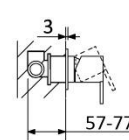

Produto | Product

Sistema embutido de duche com chuveiro fixo de tecto Ø250 mm e braço 100 mm | *Concealed shower set with shower head Ø250 mm with ceiling shower arm 100 mm*

186 561 1IS

IMAGEM* | IMAGE*

DESENHO DIMENSIONAL | DIMENSIONAL DRAWING

ESPECIFICAÇÕES | SPECIFICATIONS

- Sistema embutido de duche com Chuveiro fixo de tecto Ø250 mm e braço 100 mm;
- Cartucho de discos cerâmicos com cold start BRUMA SmoothBreeze®;
- Tecnologia para menor consumo de água BRUMA AirEcoDrop®;
- Sistema anticalcário BRUMA ConfortClean®;
- Chuveiro de tecto Ø250mm com redutor de caudal 6 l/min;
- Com elemento encastrável 200 140 1NO.

DIAGRAMA CAUDAL | FLOW DIAGRAM

EFICIÊNCIA HÍDRICA | WATER LABEL **A**

INSTRUÇÕES DE MANUTENÇÃO | MAINTENANCE INSTRUCTIONS

Product

Elemento encastrável | *Concealed body*

200 140 1N0

IMAGEM* | *IMAGE**

DESENHO DIMENSIONAL | *DIMENSIONAL DRAWING*

1

G1/2"

ESPECIFICAÇÕES | *SPECIFICATIONS*

- Elemento encastrável;
- Castelos de discos cerâmicos 1/2" - 90°;
- Inclui parafusos e buchas para fixação.

- *Concealed body;*
- *Ceramic headparts 1/2" - 90°;*
- *Screws and plugs included.*