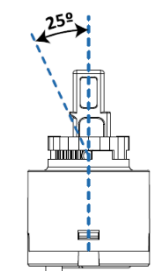

Produto | Product

Sistema embutido de duche com chuveiro fixo de tecto Ø250 mm e braço 100 mm | *Concealed shower set with shower head Ø250 mm with ceiling shower arm 100 mm*

186 561 1IS

IMAGEM* | IMAGE*

- *Concealed shower set with shower head Ø250 mm with ceiling shower arm 100 mm;*
- *BRUMA SmoothBreeze® Ceramic cartridge with cold start;*
- *Water-saving technology BRUMA AirEcoDrop®;*
- *Anti-limescale system BRUMA ConfortClean®;*
- *Shower head Ø250mm with flow reducer 6 l/min;*
- *With concealed body 200 140 1NO.*

DIAGRAMA CAUDAL | FLOW DIAGRAM

EFICIÊNCIA HÍDRICA | WATER LABEL **A**

INSTRUÇÕES DE MANUTENÇÃO | MAINTENANCE INSTRUCTIONS

Product

Elemento encastrável | *Concealed body*

200 140 1N0

IMAGEM* | *IMAGE**

DESENHO DIMENSIONAL | *DIMENSIONAL DRAWING*

1

G1/2"

ESPECIFICAÇÕES | *SPECIFICATIONS*

- Elemento encastrável;
- Castelos de discos cerâmicos 1/2" - 90°;
- Inclui parafusos e buchas para fixação.

- *Concealed body;*
- *Ceramic headparts 1/2" - 90°;*
- *Screws and plugs included.*