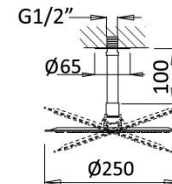

Produto | Product

Sistema embutido de duche com chuveiro fixo de tecto Ø250 mm e braço 100 mm | *Concealed shower set with shower head Ø250 mm with ceiling shower arm 100 mm*

186 561 1IS

IMAGEM* | IMAGE*

DESENHO DIMENSIONAL | DIMENSIONAL DRAWING

ESPECIFICAÇÕES | SPECIFICATIONS

- Sistema embutido de duche com Chuveiro fixo de tecto Ø250 mm e braço 100 mm;
- Cartucho de discos cerâmicos com cold start BRUMA SmoothBreeze®;
- Tecnologia para menor consumo de água BRUMA AirEcoDrop®;
- Sistema anticalcário BRUMA ConfortClean®;
- Chuveiro de tecto Ø250mm com redutor de caudal 6 l/min;
- Com elemento encastrável 200 140 1NO.

- *Concealed shower set with shower head Ø250 mm with ceiling shower arm 100 mm;*
- *BRUMA SmoothBreeze® Ceramic cartridge with cold start;*
- *Water-saving technology BRUMA AirEcoDrop®;*
- *Anti-limescale system BRUMA ConfortClean®;*
- *Shower head Ø250mm with flow reducer 6 l/min;*
- *With concealed body 200 140 1NO.*

DIAGRAMA CAUDAL | FLOW DIAGRAM

EFICIÊNCIA HÍDRICA | WATER LABEL **A**

INSTRUÇÕES DE MANUTENÇÃO | MAINTENANCE INSTRUCTIONS

Product

Elemento encastrável | *Concealed body*

200 140 1N0

IMAGEM* | *IMAGE**

DESENHO DIMENSIONAL | *DIMENSIONAL DRAWING*