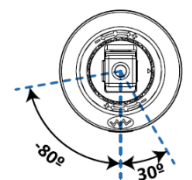

- *Concealed shower set with shower head Ø250 mm with ceiling shower arm 100 mm;*
- *BRUMA SmoothBreeze® Ceramic cartridge with cold start;*
- *Water-saving technology BRUMA AirEcoDrop®;*
- *Anti-limescale system BRUMA ConfortClean®;*
- *Shower head Ø250mm with flow reducer 6 l/min;*
- *With concealed body 200 140 1NO.*

DIAGRAMA CAUDAL | FLOW DIAGRAM

EFICIÊNCIA HÍDRICA | WATER LABEL **A**

INSTRUÇÕES DE MANUTENÇÃO | MAINTENANCE INSTRUCTIONS

Product

Elemento encastrável | *Concealed body*

200 140 1N0

IMAGEM* | *IMAGE**

DESENHO DIMENSIONAL | *DIMENSIONAL DRAWING*

1

G1/2"

ESPECIFICAÇÕES | *SPECIFICATIONS*

- Elemento encastrável;
- Castelos de discos cerâmicos 1/2" - 90°;
- Inclui parafusos e buchas para fixação.

- *Concealed body;*
- *Ceramic headparts 1/2" - 90°;*
- *Screws and plugs included.*