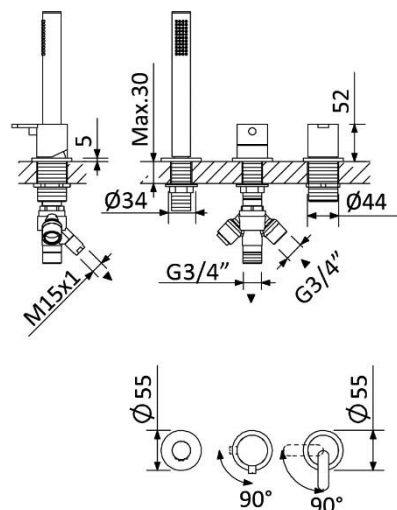

Produto | Product

Monocomando de duche montagem à bancada, com chuveiro de mão - 2 saídas | *Deck-mounted single lever shower mixer, with handshower set - 2 outlets*

186 501 1IS

IMAGEM* | IMAGE*

DESENHO DIMENSIONAL | DIMENSIONAL DRAWING

ESPECIFICAÇÕES | SPECIFICATIONS

- Monocomando de duche montagem à bancada, com chuveiro de mão - 2 saídas;
- Cartucho de discos cerâmicos com cold start BRUMA SmoothBreeze®;
- Tecnologia para menor consumo de água BRUMA AirEcoDrop®;
- Sistema anticalcário BRUMA ConfortClean®;
- Contém regulador de caudal 6l/min para o chuveiro de mão.

- *Deck-mounted single lever shower mixer, with handshower set - 2 outlets;*
- *BRUMA SmoothBreeze® Ceramic cartridge with cold start;*
- *Water-saving technology BRUMA EcoDrop®;*
- *Anti-limescale system BRUMA ConfortClean®;*
- *Includes flow regulator 6 l/min for the handshower.*

- Caudal a 3 bar:
- Chuveiro de mão: 6,0 l/min.
 - Saída 2 (sem restrição): 10,3 l/min.

- Flow rate at 3 bar:*
- *Handshower: 6,0 l/min.*
 - *Outlet 2 (without restrictor): 13,0 l/min*

EFICIÊNCIA HÍDRICA | WATER LABEL **A**