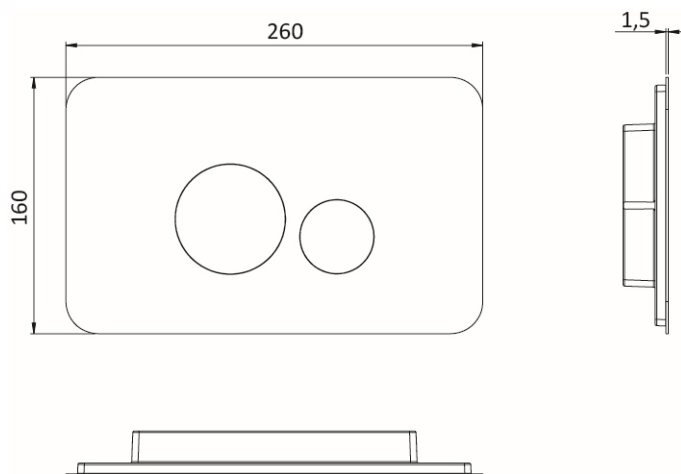

Produto | Product

Placa de descarga em aço inoxidável com botões redondos | *Stainless steel toilet flush plate with round buttons*

150 590 3XX

IMAGEM* | IMAGE*

DESENHO DIMENSIONAL | DIMENSIONAL DRAWING

ESPECIFICAÇÕES | SPECIFICATIONS

- Compatível com os seguintes autoclismos interiores*:
- *Compatible with the following concealed flushing systems*:*

Geberit	SIGMA 8 CM SIGMA 12 CM
Tece	2003-2020 2021-NOW
Viega	3H - 3L - 3F
Oli	74 PLUS 120 PLUS EXPERT PLUS QUADRA PLUS