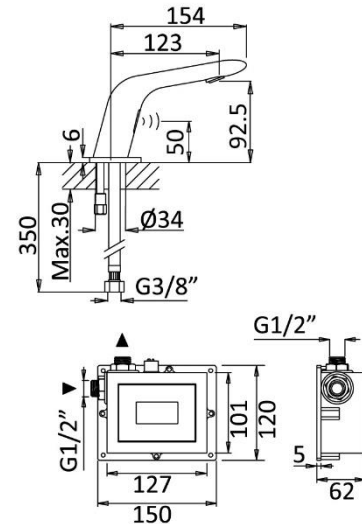

Produto | Product

Torneira electrónica de lavatório, sensor infravermelhos – Skin | *Infrared electronic basin tap – Skin*

130 001 5XX

IMAGEM* | IMAGE*

DESENHO DIMENSIONAL | DIMENSIONAL DRAWING

ESPECIFICAÇÕES | SPECIFICATIONS

- Torneira electrónica de lavatório, sensor infravermelhos – Skin
- Sensor Infravermelho;
- Pressão de funcionamento: Min 0.5 Max. 5 bar;
- Pressão de funcionamento recomendada: 3 bar;
- Resistência à pressão estática: Max. 10 bar;
- Para pressões estáticas superiores a 5 bar deve ser instalado um redutor de pressão;
- 6.0V (4x pilhas tamanho AA)
- Ligações flexíveis;

- *Infrared electronic basin tap – Skin*
- *Infrared electronic;*
- *Flow pressure: Min 0.5 Max. 5 bar;*
- *Recommend flow pressure: 3 bar;*
- *Static pressure resistance: Max. 10 bar;*
- *With static pressure of more than 5 bar, a pressure reducing valve should be installed;*
- *6.0V (4x batteries size AA)*
- *Flexible connection hoses.*

6.0V

6l/m

DIAGRAMA CAUDAL | FLOW DIAGRAM

EFICIÊNCIA HÍDRICA | WATER LABEL **A**

INSTRUÇÕES DE MANUTENÇÃO | MAINTENANCE INSTRUCTIONS