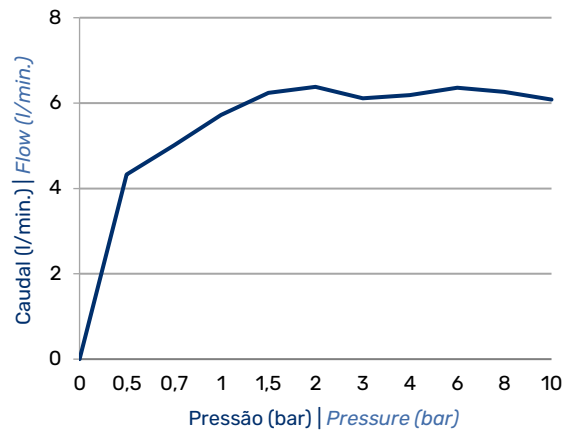

Produto | Product

Torneira electrónica de lavatório, sensor infravermelhos – Skin | *Infrared electronic basin tap – Skin*

130 001 5XX

IMAGEM* | IMAGE*

DESENHO DIMENSIONAL | DIMENSIONAL DRAWING

ESPECIFICAÇÕES | SPECIFICATIONS

- Torneira electrónica de lavatório, sensor infravermelhos – Skin
- Sensor Infravermelho;
- Pressão de funcionamento: Min 0.5 Max. 5 bar;
- Pressão de funcionamento recomendada: 3 bar;
- Resistência à pressão estática: Max. 10 bar;
- Para pressões estáticas superiores a 5 bar deve ser instalado um redutor de pressão;
- 6.0V (4x pilhas tamanho AA)
- Ligações flexíveis;

- *Infrared electronic basin tap – Skin*
- *Infrared electronic;*
- *Flow pressure: Min 0.5 Max. 5 bar;*
- *Recommend flow pressure: 3 bar;*
- *Static pressure resistance: Max. 10 bar;*
- *With static pressure of more than 5 bar, a pressure reducing valve should be installed;*
- *6.0V (4x batteries size AA)*
- *Flexible connection hoses.*

6.0V

6l/m

DIAGRAMA CAUDAL | FLOW DIAGRAM

EFICIÊNCIA HÍDRICA | WATER LABEL **A**

INSTRUÇÕES DE MANUTENÇÃO | MAINTENANCE INSTRUCTIONS