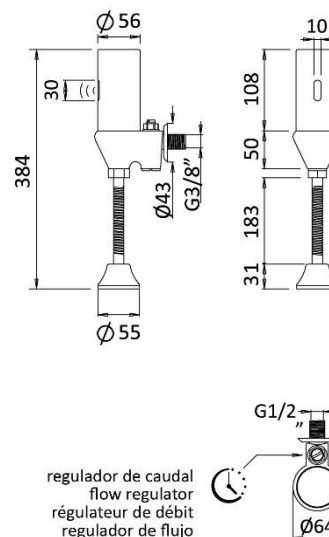

Produto | Product

Torneira electrónica para urinol, sensor infravermelhos | *Infrared urinal tap*

130 000 5XX

IMAGEM* | *IMAGE**

DESENHO DIMENSIONAL | *DIMENSIONAL DRAWING*

ESPECIFICAÇÕES | *SPECIFICATIONS*

- Torneira electrónica para urinol, sensor infravermelhos;
- Sensor infravermelho;
- Tempo de segurança: 90s;
- Fornecimento de energia: DC 6V (4xAAA);
- Duração do fluxo: ≤ 31 (0.17MPa \pm 0.01MPa);
- Distância do sensor: 50cm;
- Válvula solenóide.

- *Infrared urinal tap;*
- *Infrared electronic;*
- *Safety stop after 90 sec.;*
- *Power supply: DC 6V (4xAAA);*
- *Flushing duration: ≤ 31 (0.17MPa \pm 0.01MPa);*
- *Sensor distance: 50 cm;*
- *Solenoid valve.*