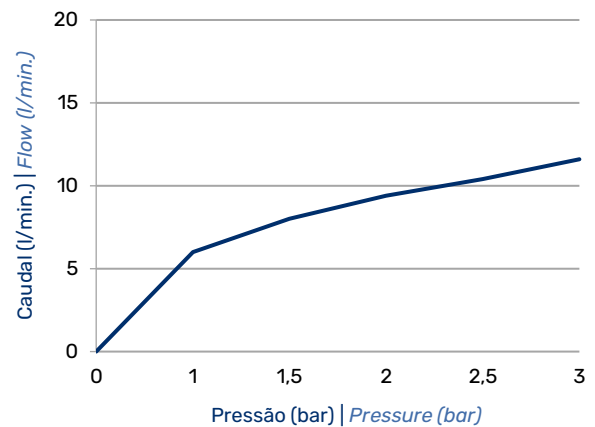

IMAGEM* | IMAGE*

DESENHO DIMENSIONAL | DIMENSIONAL DRAWING

ESPECIFICAÇÕES | SPECIFICATIONS

- Coluna de chuveiro para exterior em aço inox, com misturador e chuveiro embutido - PL20MIX

- *Stainless steel outdoor shower column, with mixer and concealed showerhead - PL20MIX*

DIAGRAMA CAUDAL | FLOW DIAGRAM

INSTRUÇÕES DE MANUTENÇÃO | MAINTENANCE INSTRUCTIONS

* Imagem não contratual | *Non-contractual image