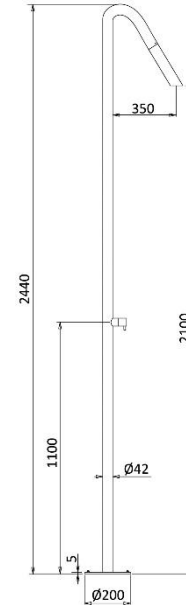

Produto | Product

Coluna de chuveiro para exterior em aço inox, com misturador e chuveiro embutido - PL20MIX | *Stainless steel outdoor shower column, with mixer and concealed showerhead - PL20MIX*

123 671 71P

IMAGEM* | IMAGE*

DESENHO DIMENSIONAL | DIMENSIONAL DRAWING

ESPECIFICAÇÕES | SPECIFICATIONS

- Coluna de chuveiro para exterior em aço inox, com misturador e chuveiro embutido - PL20MIX

- *Stainless steel outdoor shower column, with mixer and concealed showerhead - PL20MIX*

DIAGRAMA CAUDAL | FLOW DIAGRAM

INSTRUÇÕES DE MANUTENÇÃO | MAINTENANCE INSTRUCTIONS

* Imagem não contratual | *Non-contractual image