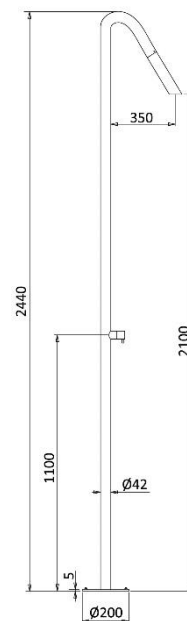

Produto | Product

Coluna de chuveiro para exterior em aço inox, com torneira e chuveiro embutido - PL20 | *Stainless steel outdoor shower column, with stop tap and concealed showerhead - PL20*

123 671 6IP

IMAGEM* | IMAGE*

ESPECIFICAÇÕES | SPECIFICATIONS

- Coluna de chuveiro para exterior em aço inox, com torneira e chuveiro embutido - PL20

- *Stainless steel outdoor shower column, with stop tap and concealed showerhead - PL20*

DESENHO DIMENSIONAL | DIMENSIONAL DRAWING

DIAGRAMA CAUDAL | FLOW DIAGRAM

INSTRUÇÕES DE MANUTENÇÃO | MAINTENANCE INSTRUCTIONS

* Imagem não contratual | *Non-contractual image