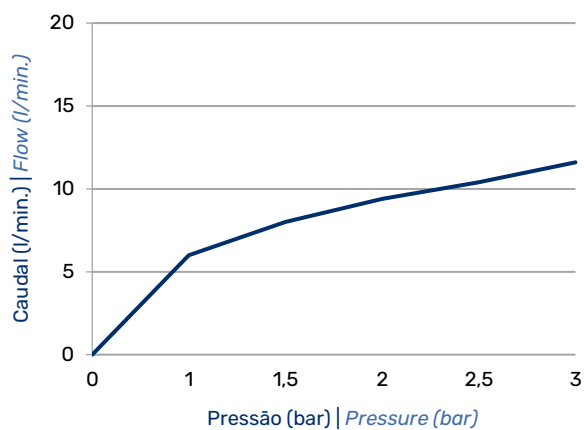

IMAGEM* | IMAGE*

ESPECIFICAÇÕES | SPECIFICATIONS

- Coluna de chuveiro para exterior em aço inox, com torneira e chuveiro embutido - PL20

- *Stainless steel outdoor shower column, with stop tap and concealed showerhead - PL20*

DESENHO DIMENSIONAL | DIMENSIONAL DRAWING

DIAGRAMA CAUDAL | FLOW DIAGRAM

INSTRUÇÕES DE MANUTENÇÃO | MAINTENANCE INSTRUCTIONS

* Imagem não contratual | *Non-contractual image