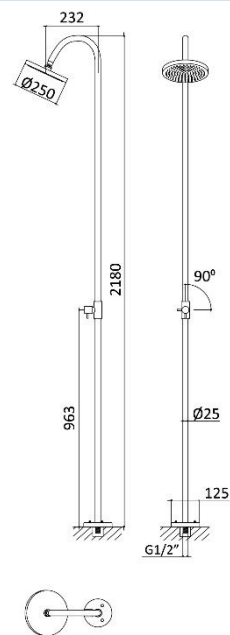

### Produto | Product

Coluna de chuveiro para exterior em aço inox, com torneira e chuveiro de 250 mm - PL2 | *Stainless steel outdoor shower column, with stop tap and 250 mm showerhead - PL2*

123 670 2IS

#### ESPECIFICAÇÕES | SPECIFICATIONS

- Coluna de chuveiro para exterior em aço inox, com torneira e chuveiro de 250 mm - PL2;
- Ligação G1/2".

- *Stainless steel outdoor shower column, with stop tap and 250 mm showerhead - PL2;*
- *Connection G1/2".*

#### DESENHO DIMENSIONAL | DIMENSIONAL DRAWING

#### DIAGRAMA CAUDAL | FLOW DIAGRAM