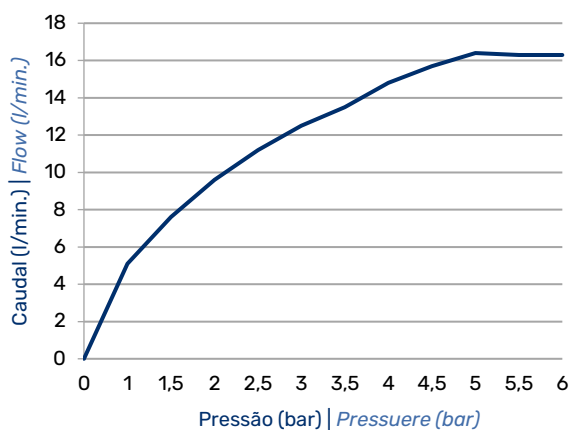

#### ESPECIFICAÇÕES | SPECIFICATIONS

- Coluna de chuveiro para exterior em aço inox, com torneira e chuveiro de 250 mm - PL2;
- Ligação G1/2".

- *Stainless steel outdoor shower column, with stop tap and 250 mm showerhead - PL2;*
- *Connection G1/2".*

#### DESENHO DIMENSIONAL | DIMENSIONAL DRAWING

#### DIAGRAMA CAUDAL | FLOW DIAGRAM