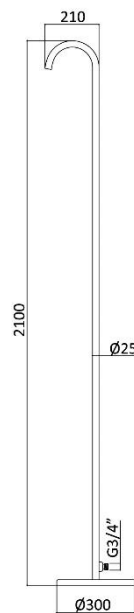

Produto | Product

Coluna de chuveiro para exterior em aço inox, com chuveiro embutido- Amovível - PL1 | *Stainless steel outdoor shower column, with concealed showerhead - Portable shower - PL1*

123 670 1IS

IMAGEM* | IMAGE*

DESENHO DIMENSIONAL | DIMENSIONAL DRAWING

ESPECIFICAÇÕES | SPECIFICATIONS

- Coluna de chuveiro para exterior em aço inox, com chuveiro embutido - Amovível - PL1;
- Ligação G3/4" para ligação exterior.

- *Stainless steel outdoor shower column, with concealed showerhead - Portable shower - PL1;*
- *With concealed showerhead portable.*

DIAGRAMA CAUDAL | FLOW DIAGRAM

INSTRUÇÕES DE MANUTENÇÃO | MAINTENANCE INSTRUCTIONS