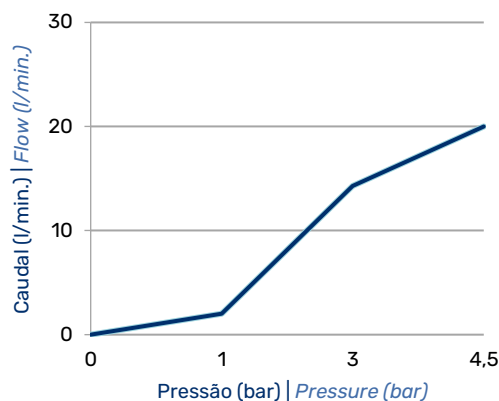

DIAGRAMA CAUDAL | FLOW DIAGRAM