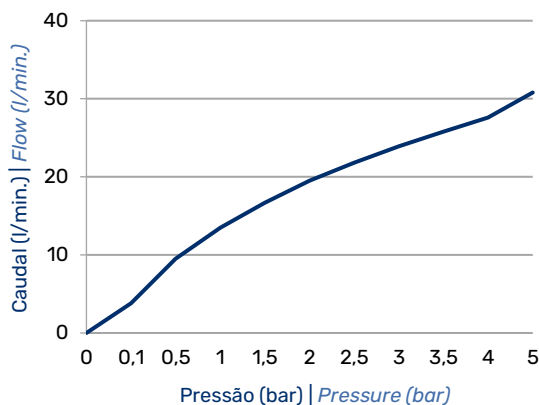

Produto | Product

Torneira de jardim - Rã | Wall tap - Frog

123 400 2XX

IMAGEM* | IMAGE*

DESENHO DIMENSIONAL | DIMENSIONAL DRAWING

ESPECIFICAÇÕES | SPECIFICATIONS

- Torneira de jardim - Rã;
- Castelos de discos cerâmicos 1/2" 1/4V;
- Ligações de G1/2" .

- Wall tap - Frog;
- Ceramic headparts 1/2" 1/4 turn;
- Connection G1/2".

DIAGRAMA CAUDAL | FLOW DIAGRAM

INSTRUÇÕES DE MANUTENÇÃO | MAINTENANCE INSTRUCTIONS

* Imagem não contratual | *Non-contractual image