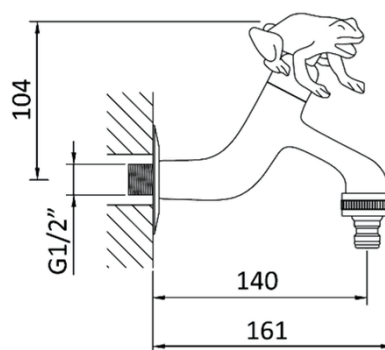

Produto | Product

Torneira de jardim - Rã | Wall tap - Frog

123 400 2XX

IMAGEM* | IMAGE*

DESENHO DIMENSIONAL | DIMENSIONAL DRAWING

ESPECIFICAÇÕES | SPECIFICATIONS

- Torneira de jardim - Rã;
- Castelos de discos cerâmicos 1/2" 1/4V;
- Ligações de G1/2" .

- Wall tap - Frog;
- Ceramic headparts 1/2" 1/4 turn;
- Connection G1/2".

DIAGRAMA CAUDAL | FLOW DIAGRAM

INSTRUÇÕES DE MANUTENÇÃO | MAINTENANCE INSTRUCTIONS

* Imagem não contratual | *Non-contractual image