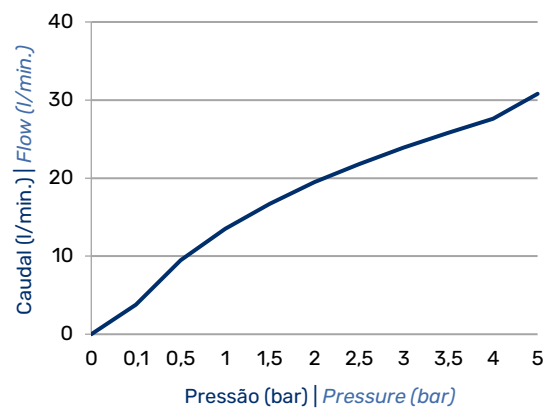

Produto | Product

Torneira de jardim - Tribo | Wall tap - Tribo

123 400 1XX

IMAGEM* | IMAGE*

DESENHO DIMENSIONAL | DIMENSIONAL DRAWING

ESPECIFICAÇÕES | SPECIFICATIONS

- Torneira de jardim - Tribo;
- Castelos de discos cerâmicos 1/2" 1/4V;
- Ligações de G1/2".

- Wall tap - Tribo;
- Ceramic headparts 1/2" 1/4 turn;
- Connection G1/2".

DIAGRAMA CAUDAL | FLOW DIAGRAM

INSTRUÇÕES DE MANUTENÇÃO | MAINTENANCE INSTRUCTIONS

* Imagem não contratual | *Non-contractual image