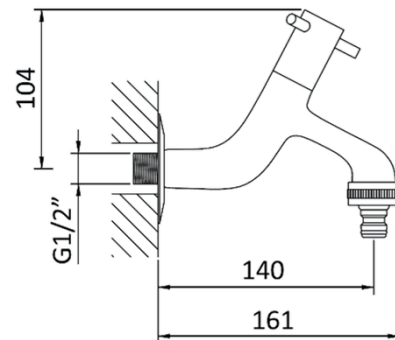

Produto | Product

Torneira de jardim - Tribo | Wall tap - Tribo

123 400 1XX

IMAGEM* | IMAGE*

DESENHO DIMENSIONAL | DIMENSIONAL DRAWING

ESPECIFICAÇÕES | SPECIFICATIONS

- Torneira de jardim - Tribo;
- Castelos de discos cerâmicos 1/2" 1/4V;
- Ligações de G1/2".

- Wall tap - Tribo;
- Ceramic headparts 1/2" 1/4 turn;
- Connection G1/2".

DIAGRAMA CAUDAL | FLOW DIAGRAM

INSTRUÇÕES DE MANUTENÇÃO | MAINTENANCE INSTRUCTIONS

* Imagem não contratual | *Non-contractual image